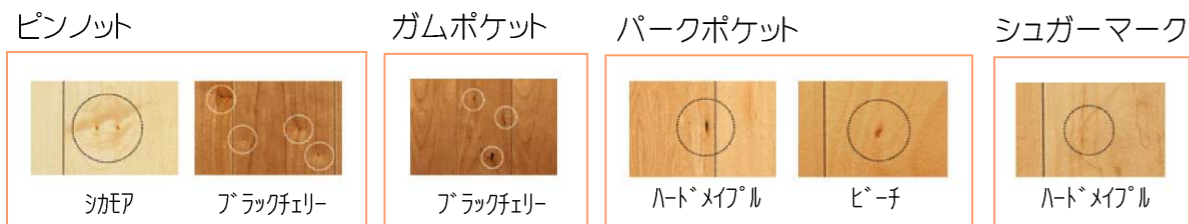

LIVE NATURAL

樹種に特徴的なキャラクターを、自然な趣を生むその樹の個性として大切にしています。又、日常生活で発生する様々な凹み傷やスリ傷、ヒビワレ、スキ・ソリから床をしっかりと守ります。

内装

Melafusion Plain

メラミン化粧材を使用した最高級のインテリアシリーズ。豊富なカラーバリエーションで空間のトータルコーディネーションを可能にします。

床材

■時を経るほどに深みを増す色艶
(ブラックチェリーの例)

■カラーバリエーション

使用色: ブラックウォルナット

Black Walnut

壁面パネル

インターフィットウォールシステム

化粧パネルのパターンを自由に組み合わせて、個性的な意匠が愉しめます。

■パーツ

■施工例

↑ 調音パネルとの組合せ

← 玄関収納

室内ドア

開き戸「サンシャイン」 引き戸「トルベルトG」

クロゼット

レベルセットタイプ

新機構の金具の採用により、扉を壁面位置に合わせて取り付け可能に。正面からは枠が見えずスッキリとした納まりで、意匠性も高まります。又、下枠・下レールがなくバリアフリー住宅にも最適です。

使用色: E2 (鏡面)