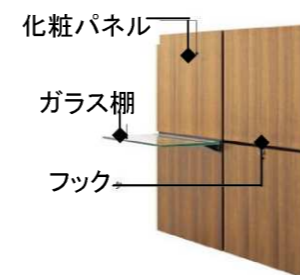

■カラーバリエーション

使用色: ブラックウォルナット

Black Walnut

壁面パネル

インターフィットウォールシステム

化粧パネルのパターンを自由に組み合わせて、個性的な意匠が愉しめます。

■パーツ

■施工例

↑ 調音パネルとの組合せ

← 玄関収納

室内ドア

開き戸「サンシャイン」 引き戸「トルベルトG」

クロゼット

レベルセットタイプ

新機構の金具の採用により、扉を壁面位置に合わせて取り付け可能に。正面からは枠が見えずスッキリとした納まりで、意匠性も高まります。又、下枠・下レールがなくバリアフリー住宅にも最適です。

使用色: E2 (鏡面)