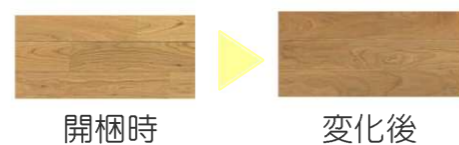

LIVE NATURAL

樹種に特徴的なキャラクターを、自然な趣を生むその樹の個性として大切にしています。又、日常生活で発生する様々な凹み傷やスリ傷、ヒビワレ、スキ・ソリから床をしっかりと守ります。

内装

Melafusion Plain

メラミン化粧材を使用した最高級のインテリアシリーズ。豊富なカラーバリエーションで空間のトータルコーディネーションを可能にします。

床材

■時を経るほどに深みを増す色艶
(ブラックチェリーの例)

■カラーバリエーション

使用色: ブラックウォルナット

Black Walnut

壁面パネル

インターフィットウォールシステム

化粧パネルのパターンを自由に組み合わせて、個性的な意匠が愉しめます。

■パーツ

■施工例

↑ 調音パネルとの組合せ

← 玄関収納

室内ドア

開き戸「サンシャイン」 引き戸「トルベルトG」

クロゼット

レベルセットタイプ

新機構の金具の採用により、扉を壁面位置に合わせて取り付け可能に。正面からは枠が見えずスッキリとした納まりで、意匠性も高まります。又、下枠・下レールがなくバリアフリー住宅にも最適です。

使用色: E2 (鏡面)