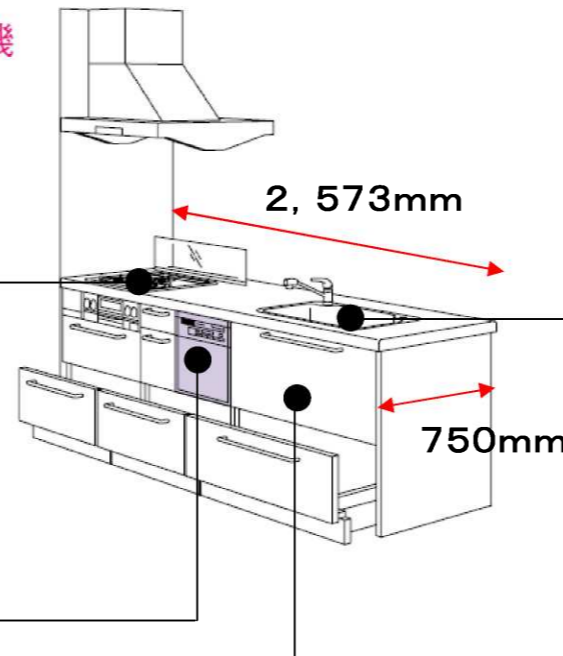

COOKER

IHクッキングヒーター
オールメタルタイプ

表面がフラットなので、
お手入れが簡単です。

オールスライド
+
食器洗い乾燥機
組み込み

DISH WASHER

スライドオープン食器洗い乾燥機

奥まで引き出せるスライドオープ
ン式なので、出し入れも簡単。

W450

開口面積が従来よりも約20%アッ
プ。出し入れしにくかった大皿や
まな板(44cmまで)もスムーズに
セットできます。
しかも、水を効率的に使うため手
洗いよりも経済的です。

CABINET

オールスライドキャビネット

オールスライドで、見やすい、取
り出しやすい、しまいやすい。

オプション サイレントレール

衝撃を和らげて引き出しが静か
に閉まるサイレントレール仕様
にアップグレードが可能です。