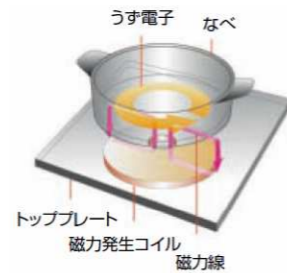

AZ

TOTO

COOKER

IHクッキングヒーター
オールメタルタイプ

表面がフラットなので、
お手入れが簡単です。

オールスライド
+
食器洗い乾燥機
組み込み

DISH WASHER

スライドオープン食器洗い乾燥機

奥まで引き出せるスライドオープ
ン式なので、出し入れも簡単。

W450

開口面積が従来よりも約20%アッ
プ。出し入れしにくかった大皿や
まな板(44cmまで)もスムーズに
セットできます。
しかも、水を効率的に使うため手
洗いよりも経済的です。

CABINET

オールスライドキャビネット

オールスライドで、見やすい、取
り出しやすい、しまいやすい。

オプション サイレントレール

衝撃を和らげて引き出しが静か
に閉まるサイレントレール仕様
にアップグレードが可能です。

CUP BOARD

スウィングキャビネット
開閉に場所をとらない省スペースで、狭
いキッチンスペースでも、ゆとりの収納
力を実現します。

家電収納キャビネット
(蒸気排出ユニット付)

クロスにスライドして開くので、
作業の邪魔になりません。

SINK

スペースアップLシンク
奥行きが広いので大きな鍋もラクに洗え
ます。
又、傷や汚れが付きにくい「ラクピカコー
ト」採用。お手入れ簡単、いつまでも清潔
な美しさを保ちます。

サイレント仕様
シンクに当たる水の音を和らげます。

非サイレント仕様 49dB → サイレント仕様 32dB

※測定方法 シャワー流量:6L/分
測定点:床から1m、水栓先端から1m

清水器兼用ハンドシャワー

微細粒子まで除去
信頼性の高い「中空糸膜」ろ過式を採用。0.1μm
レベルの穴で濁り(赤さび、一般細菌等)、鉛、カ
ビ臭まで除去します。

内部構造

活性炭フィルター
カルキ臭・カビ臭・
溶解性鉛を
取り除きます。