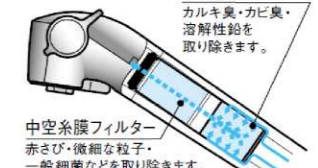

CUP BOARD

スウィングキャビネット
開閉に場所をとらない省スペースで、狭
いキッチンスペースでも、ゆとりの収納
力を実現します。

家電収納キャビネット
(蒸気排出ユニット付)

クロスにスライドして開くので、
作業の邪魔になりません。

SINK

スペースアップLシンク
奥行きが広いので大きな鍋もラクに洗え
ます。
又、傷や汚れが付きにくい「ラクピカコー
ト」採用。お手入れ簡単、いつまでも清潔
な美しさを保ちます。

サイレント仕様
シンクに当たる水の音を和らげます。

非サイレント仕様 49dB → サイレント仕様 32dB

※測定方法 シャワー流量:6L/分
測定点:床から1m、水栓先端から1m

清水器兼用ハンドシャワー

微細粒子まで除去
信頼性の高い「中空糸膜」ろ過式を採用。0.1μm
レベルの穴で濁り(赤さび、一般細菌等)、鉛、カ
ビ臭まで除去します。

内部構造

活性炭フィルター
カルキ臭・カビ臭・
溶解性鉛を
取り除きます。

中空糸膜フィルター
赤さび・微細な粒子・
一般細菌などを取り除きます。

小型高性能カートリッジ