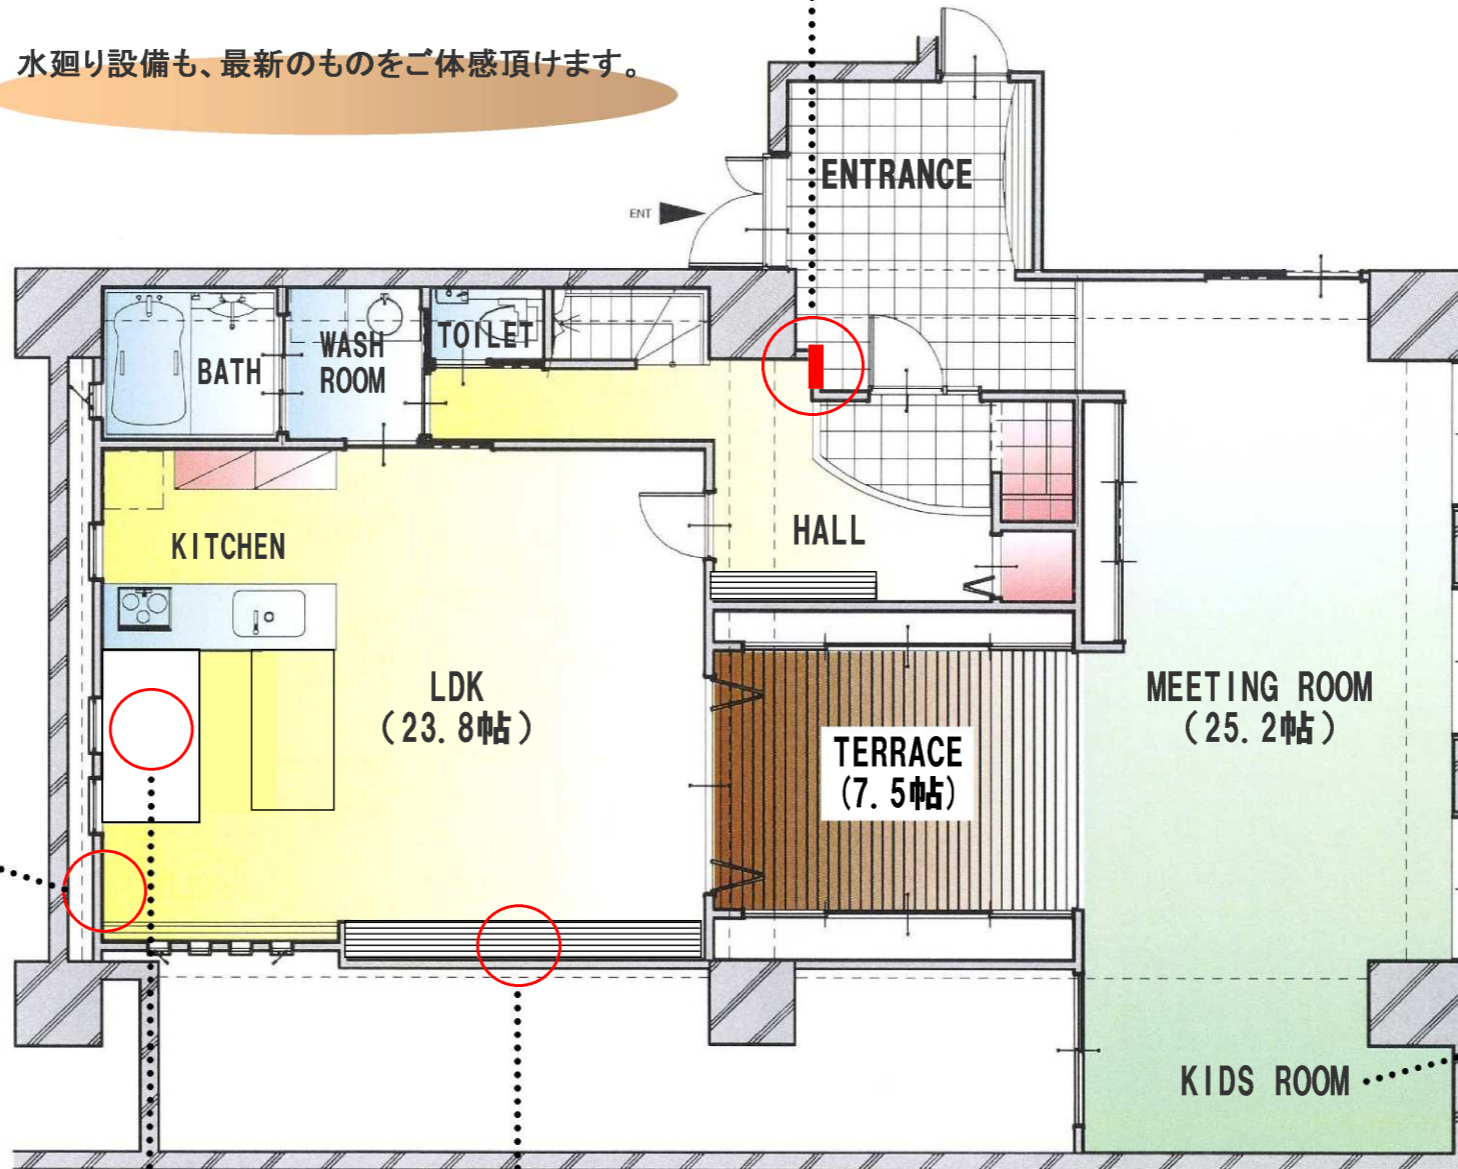

**羊毛断熱
W2×4工法
Wホールド金物** 展示コーナー

2×4の部材を二重に使う「W2×4工法」をさらに強化した「W2×4工法」とオリジナルの耐震補強金物を実際にご覧頂けます。羊毛断熱材も実際のものが充填されています。

羊毛寝具 展示コーナー

湿度を調節し空気清浄する羊毛の特徴を活かした寝具です。

水廻り設備も、最新のものをご体感頂けます。

MOISS TM 展示コーナー

壁倍率4.0倍／地震・火災に強い耐力面材。天然素材で構成された新建材で、耐震、耐火、調湿性に優れた機能を持っています。製造過程でも有機材料を使用しないため、環境にもからだにも優しい建材です。

キッズルームにはおもちゃ、DVDなどご用意しております。お子様連れでもお気軽にお越し下さいませ。

調音パネル 展示コーナー

調音パネルを壁に配置すると、生活音の反響を防ぎ、一つ一つの音がクリアに聞こえます。ホームシアターや楽器の練習等にも最適な環境を実現できます。